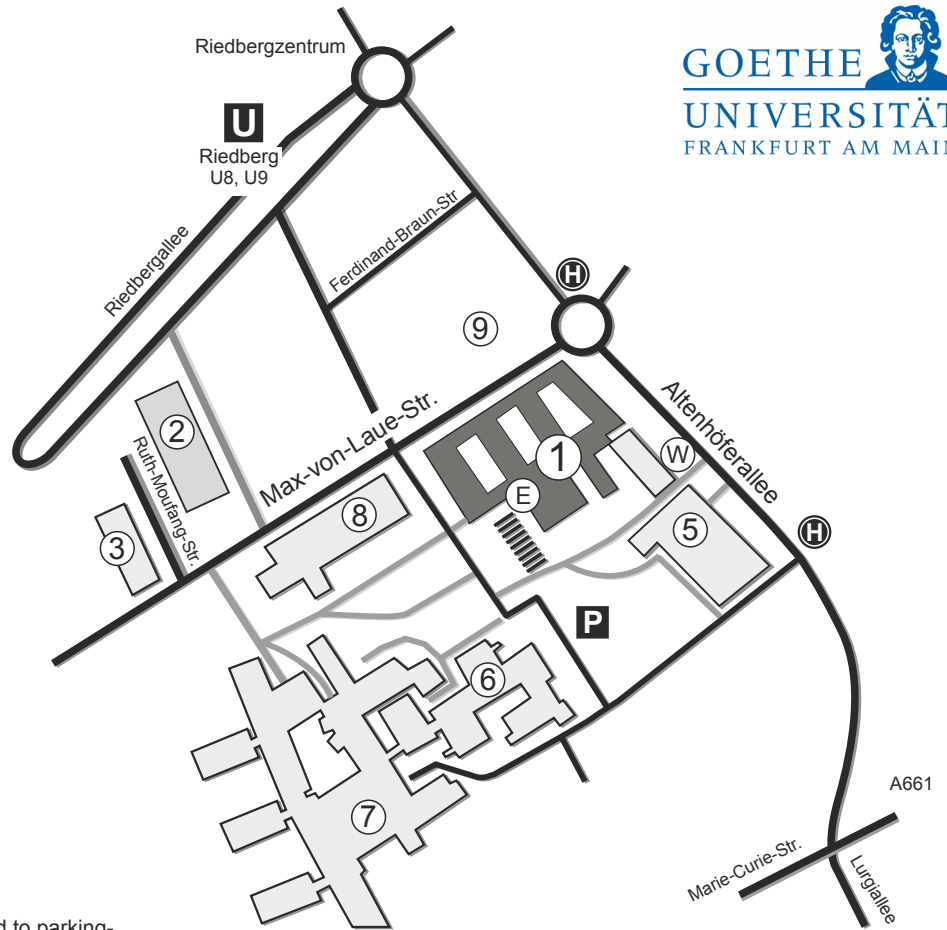

Telefon Pforte: (069) 798 47777

- 1 Physik
- 2 Otto-Stern-Zentrum
- 3 FIAS
- 4 Werkstattzentrale
- 5 Geowissenschaften
- 6 Chemie
- 7 Biozentrum
- 8 MPI für Biophysik
- 9 FIZ
- E Physik -Eingang / Entry
- W Physik -Einfahrt Wirtschaftshof

Zufahrt zum Parkplatz erfolgt über Ferdinand-Braun-Strasse | approach road to parking-
Ferdinand-Braun-Strasse

Physik - Campus Riedberg

- von Frankfurt "Hauptwache":
U-Bahn: U8 (Richtung „Riedberg“),
Haltestelle „Riedberg“

- über A661 Abfahrt "Heddernheim"

oder

- ab Miquelallee A66 über
Rosa-Luxemburg-Strasse
in Richtung Nordweststadt
Abfahrt "Mertonviertel"

Physik - Campus Riedberg

From Frankfurt "Hauptwache":
U-Bahn U 8 (direction „Riedberg“
exit „Riedberg“

- A661 Exit "Heddernheim"
or
- Continue Miquelallee A66
via Rosa-Luxemburg-Strasse,
exit "Merton Viertel"