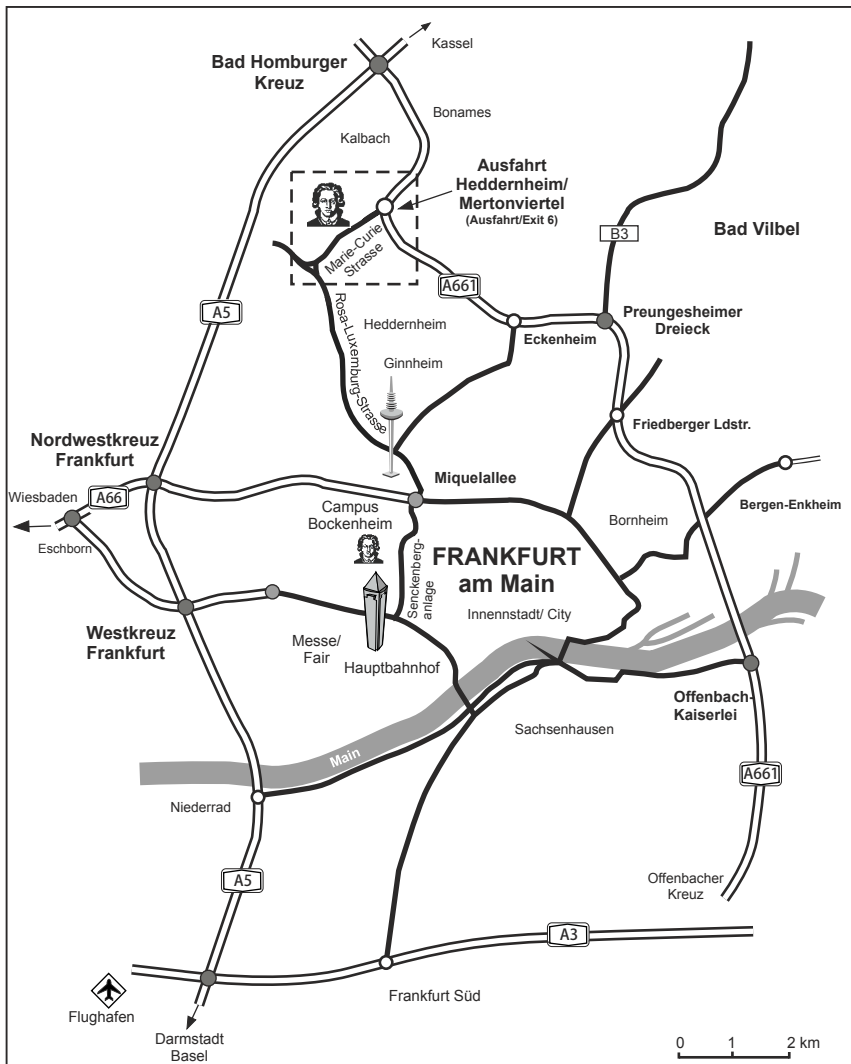

Telefon Pforte: (069) 798 47777

- 1 Physik
- 2 Otto-Stern-Zentrum
- 3 FIAS
- 4 Werkstattzentrale
- 5 Geowissenschaften
- 6 Chemie
- 7 Biozentrum
- 8 MPI für Biophysik
- 9 FIZ
- E Physik -Eingang / Entry
- W Physik -Einfahrt Wirtschaftshof

Zufahrt zum Parkplatz erfolgt über Ferdinand-Braun-Strasse | approach road to parking-
Ferdinand-Braun-Strasse

Physik - Campus Riedberg

- von Frankfurt "Hauptwache":
U-Bahn: U8 (Richtung „Riedberg“),
Haltestelle „Riedberg“

- über A661 Abfahrt "Heddernheim"

oder

- ab Miquelallee A66 über
Rosa-Luxemburg-Strasse
in Richtung Nordweststadt
Abfahrt "Mertonviertel"

Physik - Campus Riedberg

From Frankfurt "Hauptwache":
U-Bahn U 8 (direction „Riedberg“
exit „Riedberg“

- A661 Exit "Heddernheim"
or
- Continue Miquelallee A66
via Rosa-Luxemburg-Strasse,
exit "Merton Viertel"